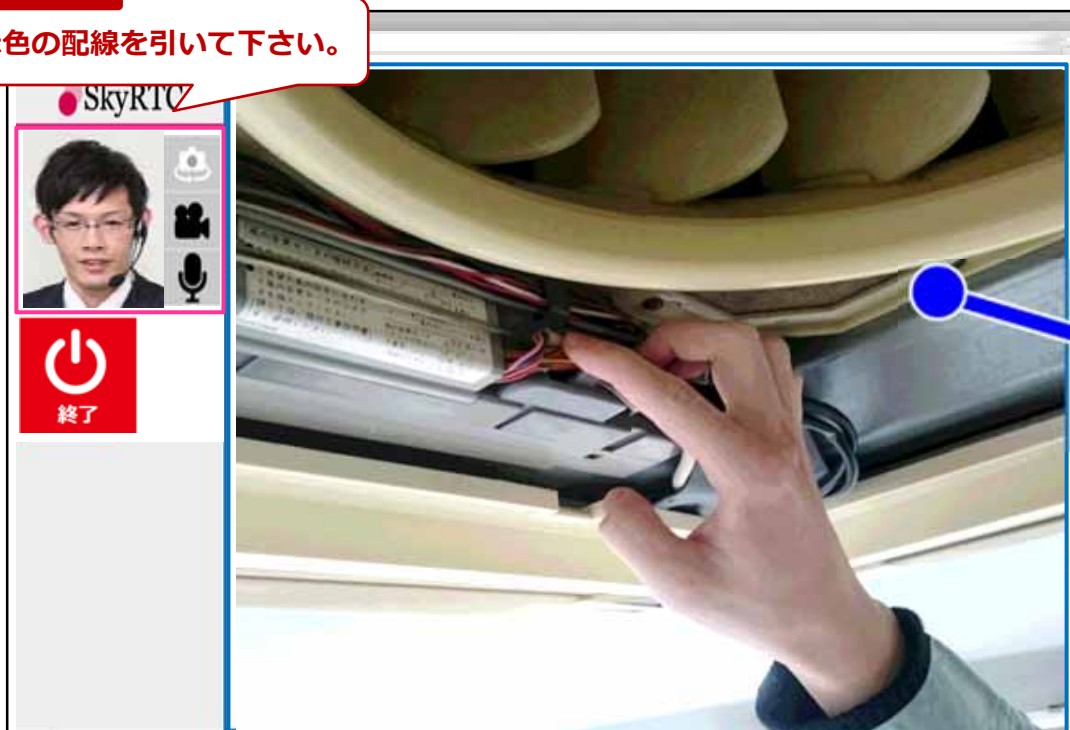

スマートグラス に対応

EPSON 「MOVERIO BT-300」

“スタッフの視点”をお客様へ

スマートグラスの活用

“**現地スタッフの視点**”で現場状況を把握できます。
現場スタッフは専門スタッフの指示を受けながら、的確に作業することができます。

※ スマートグラスはオプションです。

専門スタッフ

赤色の配線を引いて下さい。

現地スタッフ

何色の配線ですか？